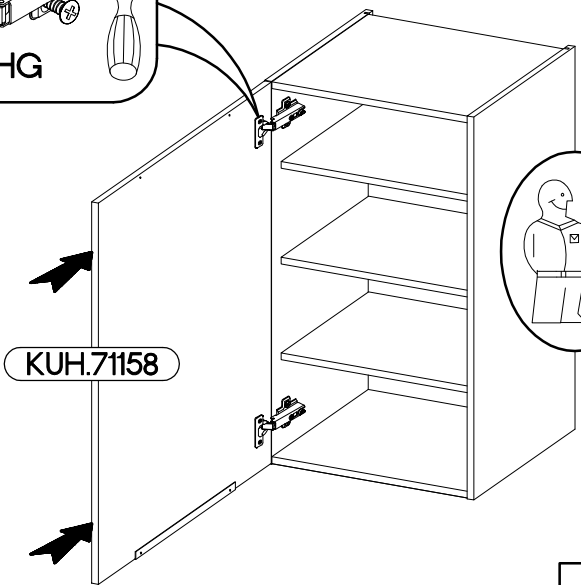

896x496  
FRONT

L=256mm	±7/2mm
	
 S	J5
1	2

Ersatzteil Nummer	Dimension
KUH.71158	896x496x16

ISM-KUH-02038

1

$\pm 35/0\text{mm}$	$\pm 3.5 \times 13\text{mm}$	$\pm 7/2\text{mm}$
[CD] HG	P5	J5
2	4	2

2

L=256mm
S
1