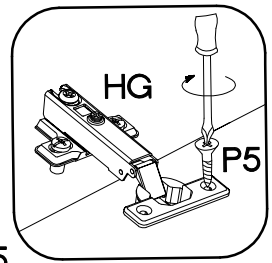

896x496  
FRONT

L=256mm	±7/2mm
	
 S	J5
1	2

Ersatzteil Nummer	Dimension
KUH.71158	896x496x16

ISM-KUH-02038

1

$\pm 35/0\text{mm}$	$\pm 3.5 \times 13\text{mm}$	$\pm 7/2\text{mm}$
[CD] HG	P5	J5
2	4	2

2

L=256mm
S
1