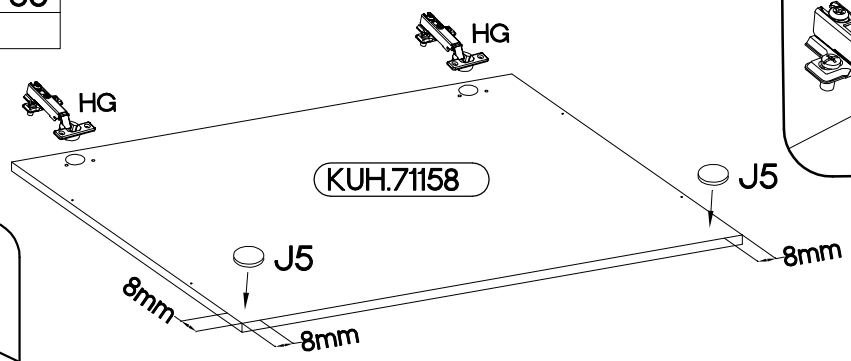

896x496  
FRONT

L=256mm	±7/2mm
	
 S	J5
1	2

Ersatzteil Nummer	Dimension
KUH.71158	896x496x16

ISM-KUH-02038

1

$\pm 35/0\text{mm}$	$\pm 3.5 \times 13\text{mm}$	$\pm 7/2\text{mm}$
[CD] HG	P5	J5
2	4	2

2

L=256mm
S
1